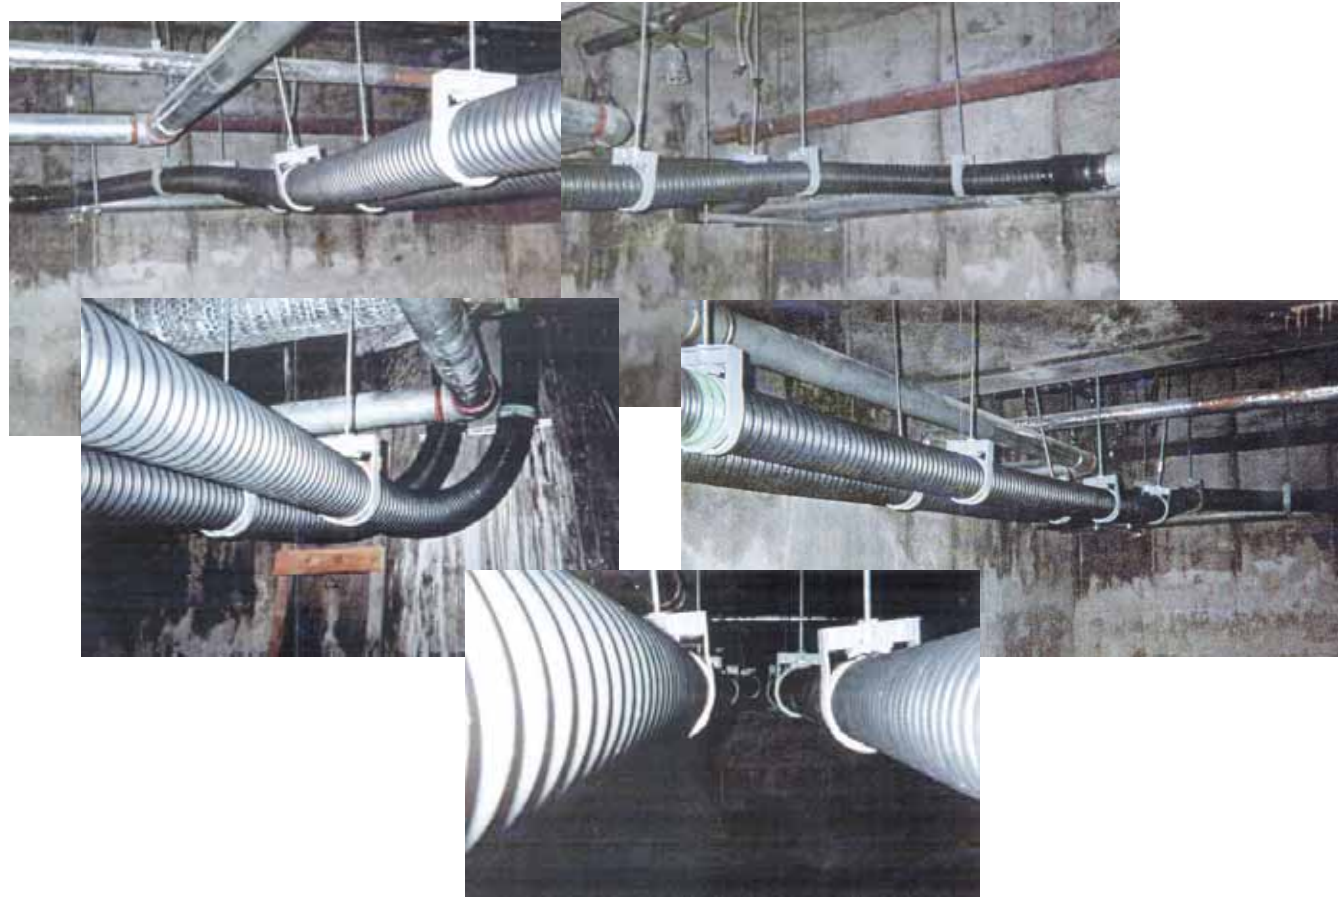

北海道ガス株式会社 函館支社殿
 ガスメーター取付、及び配管支持にご採用
 施工場所： 函館市上磯町

ゼファー株式会社殿
 同社製小型風力発電機本体支持部、及び電気配管支持部にご採用
 同社は小型風力発電機の専門メーカー

clic は造船の分野でも、大活躍です。
 塩水に強く、火災に対する好特性を持つ材質であることにより、セントナザレ(フランス)のアルストム大西洋造船で建造された豪華客船「European Vision」には、高圧エア配管、冷温水の供給等に、全面的に採用されています。
 アルストム社では、独自に clic-top の耐久性をテストし、採用を決定しました。
 「クィーンメリー2世号」にも clic-top は採用されています。

clic はプラントにも進出
 高い耐薬品性を武器に、多くの化学プラントに clic は使用されています。

その作業性の高さに、配管支持だけでなく、各種センサーの保持等、保安システムにも使用されています。

clic は更に IT 分野にも
 光ファイバーケーブルの敷設、警報システムの配管、配線支持に、clic の利用分野に限りはありません。

北海道電力株式会社殿
受電変更工事

北海道電力株式会社殿
金山発電所内配線工事

北海道ガス株式会社殿
(ガバナーステーション内部のガス配管支持にご採用)
施工場所：北海道千歳市