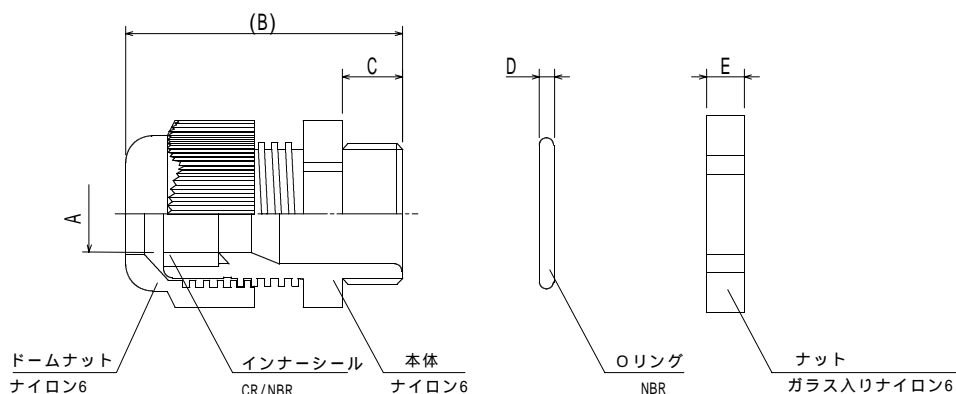

パーフェクトロック JPG

(輸入品)

**用途
特長**

- 本体のツメがケーブルをしっかり保持します。
- 内蔵のシールゴムにより高い防水・防塵性能を実現しました。

材料

- ドームナット、本体/ナイロン6 (色調: ブラック、グレー) UL94V-2
- ナット/ガラス入りナイロン6 (色調: ブラック、グレー) UL94HB

ナット締め取付

丸孔

IP68相当

品番	適応電線	取付孔	取付部ねじ仕様	六角対辺			A	(B)	C	D	E	包装単位
				ドームナット	本体	ナット						
JPG-7B	φ3~φ6.5	φ12.7 ^{+0.2} ₀	PG7	15	15	19	φ6.8	30.5	8	1.5	5	100個
JPG-7G				19	19	22						
JPG-9B	φ4~φ8	φ15.4 ^{+0.2} ₀	PG9	22	22	24	φ8.3	34	9	2	6	
JPG-9G				27	27	30						
JPG-11B	φ5~φ10	φ18.8 ^{+0.2} ₀	PG11	33	33	36	φ10.3	37	10	11	7	
JPG-11G				42	42	46						
JPG-13.5B	φ6~φ12	φ20.7 ^{+0.2} ₀	PG13.5	47.5	47.5	53	φ12.3	39	11	11	7	
JPG-13.5G				53	53	59						
JPG-16B	φ10~φ14	φ22.8 ^{+0.2} ₀	PG16	59	59	65	φ14.3	42.5	12	12	8	
JPG-16G				65	65	71						
JPG-21B	φ13~φ18	φ28.6 ^{+0.2} ₀	PG21	71	71	77	φ18.3	47.5	13	13	9	
JPG-21G				77	77	83						
JPG-29B	φ18~φ25	φ37.4 ^{+0.2} ₀	PG29	83	83	89	φ25.3	53	14	14	10	
JPG-29G				89	89	95						