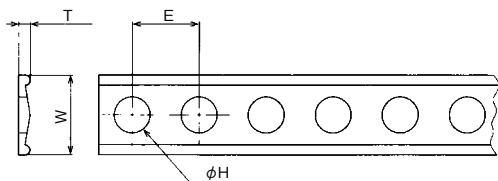

結束バンド BUNDLE BAND / KB

特長 Features

- 長尺のバンドで必要な長さをカットして使用するためロスが少なく経済的です。
- バンド幅4サイズ、専用の固定具4種類を用意しています。
- Can be cut to required length out of a rolled band. Economical and minimizes waste.
- Available in four band widths, as well as four kinds of mounting accessories.

材料 Material

- ナイロン6※ (色調: ブラック)
 - Nylon 6※ (Color: Black)
- ※固定具BはPP(色調:ブラック)。
Mount B is made of PP (Color: Black).

KB-07 ~ 16

品番 Part No.	W	T	E	φH	固定具 Stopper and Mount	包装単位 Std. Package
KB-07 クロ/Black	7.1	0.9	6.0	3.2	スナップボタン、固定具A Snap button, Mount A	2m×50 本/pcs.
KB-09 クロ/Black	9.5	1.3	8.0	4.3	留具、スナップボタン、 固定具A、固定具B Buckle, Snap button, Mount A, Mount B	
KB-13 クロ/Black	13.0	1.6	10.0	5.5	スナップボタン、固定具A Snap button, Mount A	5m×5 本/pcs.
KB-16 クロ/Black	16.0	1.9	12.5	6.5	留具/Buckle	5m×10 本/pcs.