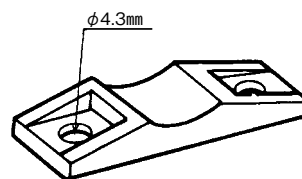

■ 固定具B / KB-09用 Mount B / For KB-09

パネルや壁面の所定位置に結束されたワイヤー、ケーブルなどを取りつけ、固定するものです。
Secures bundled wires/cables on a panel or wall.

包装単位: 100個
Std. Package: 100pcs.