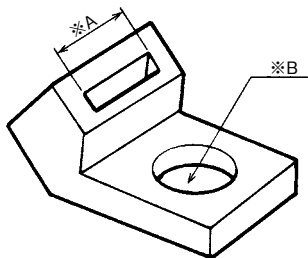

■ 固定具A / KB-07・KB-09・KB-13用 Mount A / For KB-07・KB-09・KB-13

パネルや壁面の所定位置に結束されたワイヤー、ケーブルなどを取りつけ、固定するものです。
Secures bundled wires/cables on a panel or wall.

※A 寸法 / Dimension A   ※B 寸法 / Dimension B
KB-07 8.5 mm   KB-07 φ4.2 mm
KB-09 9.8 mm   KB-09 φ5 mm
KB-13 16 mm   KB-13 φ5.2 mm

包装単位: 100個
Std. Package: 100pcs.